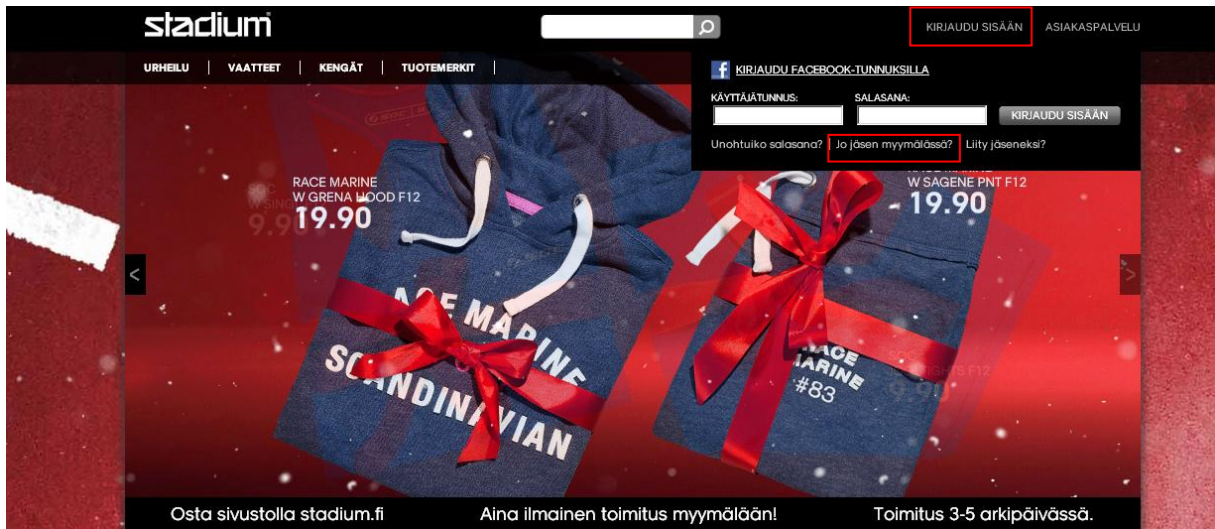

Olen jäsen, mutta en ole koskaan kirjautunut sisään sivustolle www.stadium.fi

Oletko jo Stadium jäsen, mutta et ole koskaan kirjautunut sisään sivustolle stadium.fi tee seuraavien ohjeiden mukaisesti.

Mene sivustolle www.stadium.fi

Klikkaa kohdasta "KIRJAUDU SISÄÄN"

Klikkaa eteenpäin kohdasta "Jo jäsen myymälässä", niin kuin kuvassa näkyy.

Täytä tämän jälkeen pyydetyt tiedot itsestäsi. Varmista että kaikki tiedot tulevat toivotussa muodossa.

Huomioi että tarkistusruudun kirjaimet ja numerot pitää kirjoittaa samalla tavalla kuin ne näkyvät ruudussa.

Klikkaa viimeiseksi kohdasta "LUO SISÄÄNKIRJAUSTIEDOT"

Tervetuloa sivustolle www.stadium.fi

Mikäli sinulla on kysyttävää sisäänkirjautumisesta, voit ottaa yhteyttä asiakastukeemme osoitteessa info.fi@stadium.fi