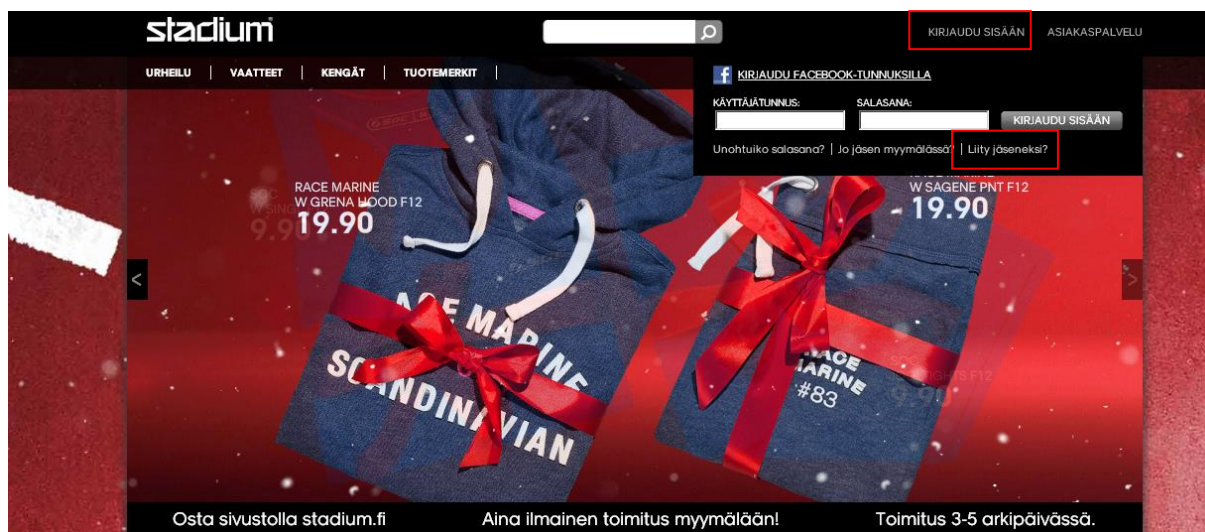

Tätä tämän jälkeen pyydetty tiedot itsestäsi. Varmista että kaikki tiedot tulevat toivotussa muodossa.

Stadium Member/Cardnummer: Tätä ruutua käytät kun haluat yhdistää uuden kortin jo ennestään taloudesta löytyvään Stadium Member korttiin. Mikäli haluat tehdä sen myöhemmin niin saat siihen apua asiakaspalvelustamme, autamme mielellämme.