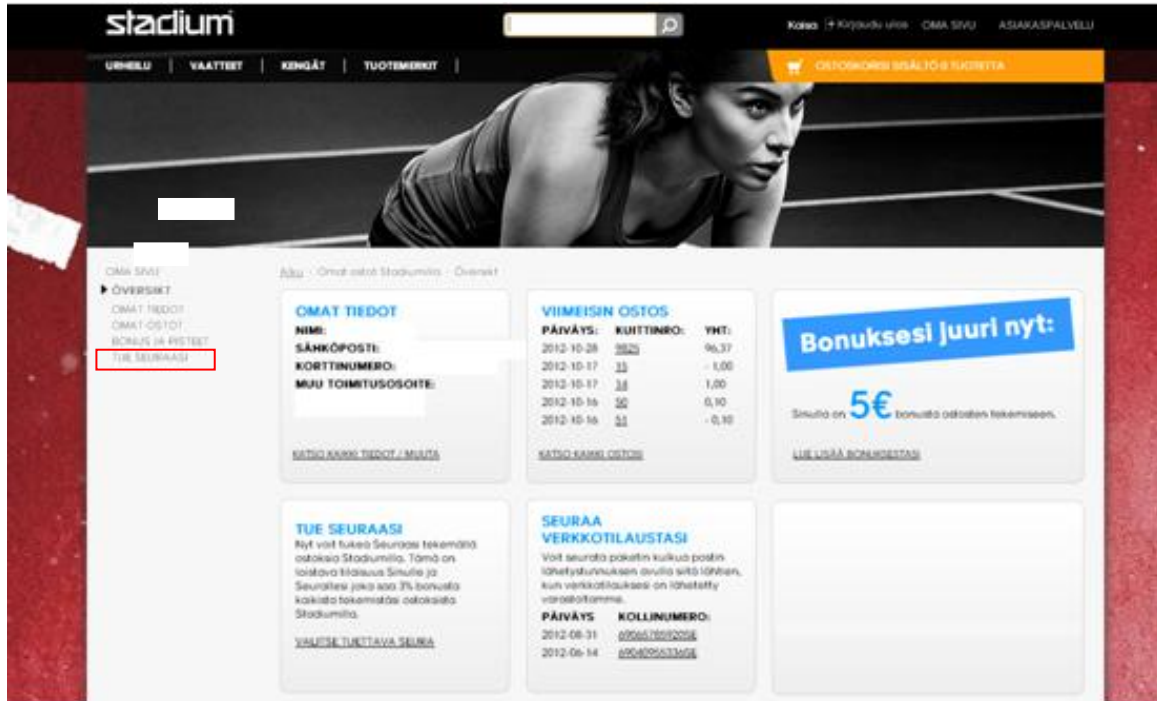

Miten teen, jotta voin tukea seuraani?

- Kirjaudu sisään sivustolle www.stadium.fi
- Mene kohtaan "Tue seuraasi" niin kuin kuvassa näkyy